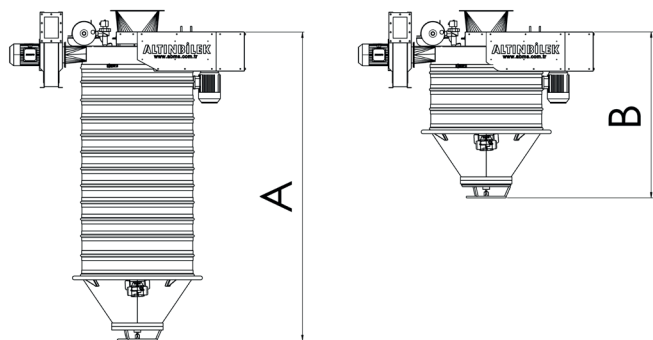

КОЛ-ВО МОДУЛЕЙ	ВЫСОТА В РАСКРЫТОМ СОСТОЯНИИ (А)	ВЫСОТА В СОБРАННОМ СОСТОЯНИИ (В)
3	1840 мм	980 мм
4	2200 мм	1200 мм
5	2560 мм	1420 мм