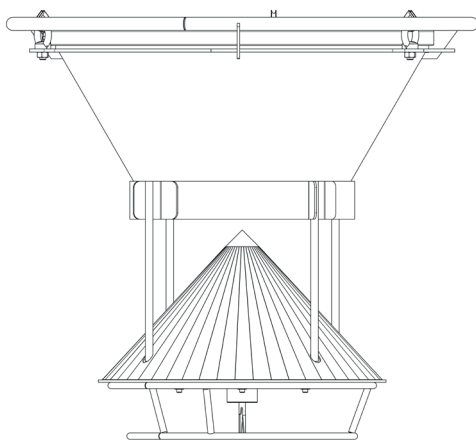

РАЗГРУЗОЧНЫЙ МОДУЛЬ ДЛЯ ЗАГРУЗКИ ОТКРЫТЫХ
ПРИЦЕПОВ И ТАНКЕРОВ

- Подходит для обеих вариантов загрузки
- Датчик уровня продукта (Опция)