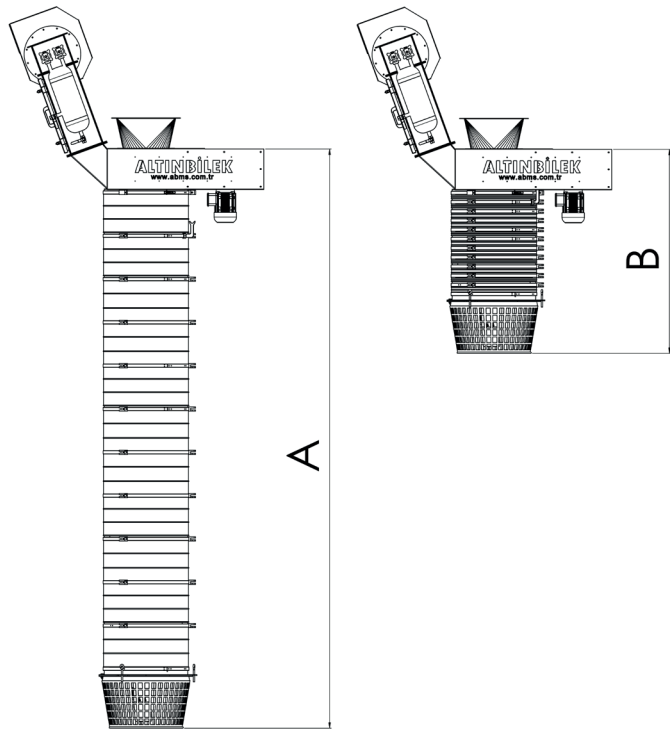

ТЕЛЕСКОПИЧЕСКИЙ ПОГРУЗЧИК

КОЛ-ВО МОДУЛЕЙ	ВЫСОТА В РАСКРЫТОМ СОСТОЯНИИ (А)	ВЫСОТА В СОБРАННОМ СОСТОЯНИИ (В)
8	3165 мм	1237 мм
9	3471 мм	1302 мм
10	3777 мм	1367 мм
11	4083 мм	1432 мм
12	4389 мм	1497 мм
13	4695 мм	1562 мм
14	5000 мм	1627 мм