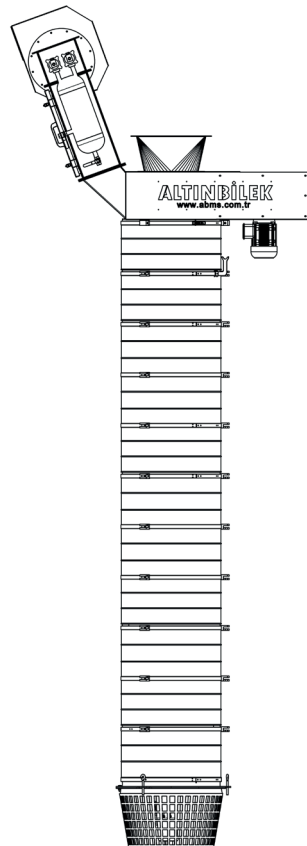

АКСЕСУАРЫ

- Наблюдательные люки
- Сервисные люки
- Беспроводной пульт управления (Опция)

TECHNICAL SPECIFICATIONS

Максимальная производительность	400м³/ч
Разгрузочный модель	По требованию
Уровень шума	70-85дБ
Приводная система	Электрическая
Условия работы	-15°C/ +40°C окружающей среды

ТЕЛЕСКОПИЧЕСКИЙ ПОГРУЗЧИК

КОЛ-ВО МОДУЛЕЙ	ВЫСОТА В РАСКРЫТОМ СОСТОЯНИИ (А)	ВЫСОТА В СОБРАННОМ СОСТОЯНИИ (В)
8	3165 мм	1237 мм
9	3471 мм	1302 мм
10	3777 мм	1367 мм
11	4083 мм	1432 мм
12	4389 мм	1497 мм
13	4695 мм	1562 мм
14	5000 мм	1627 мм